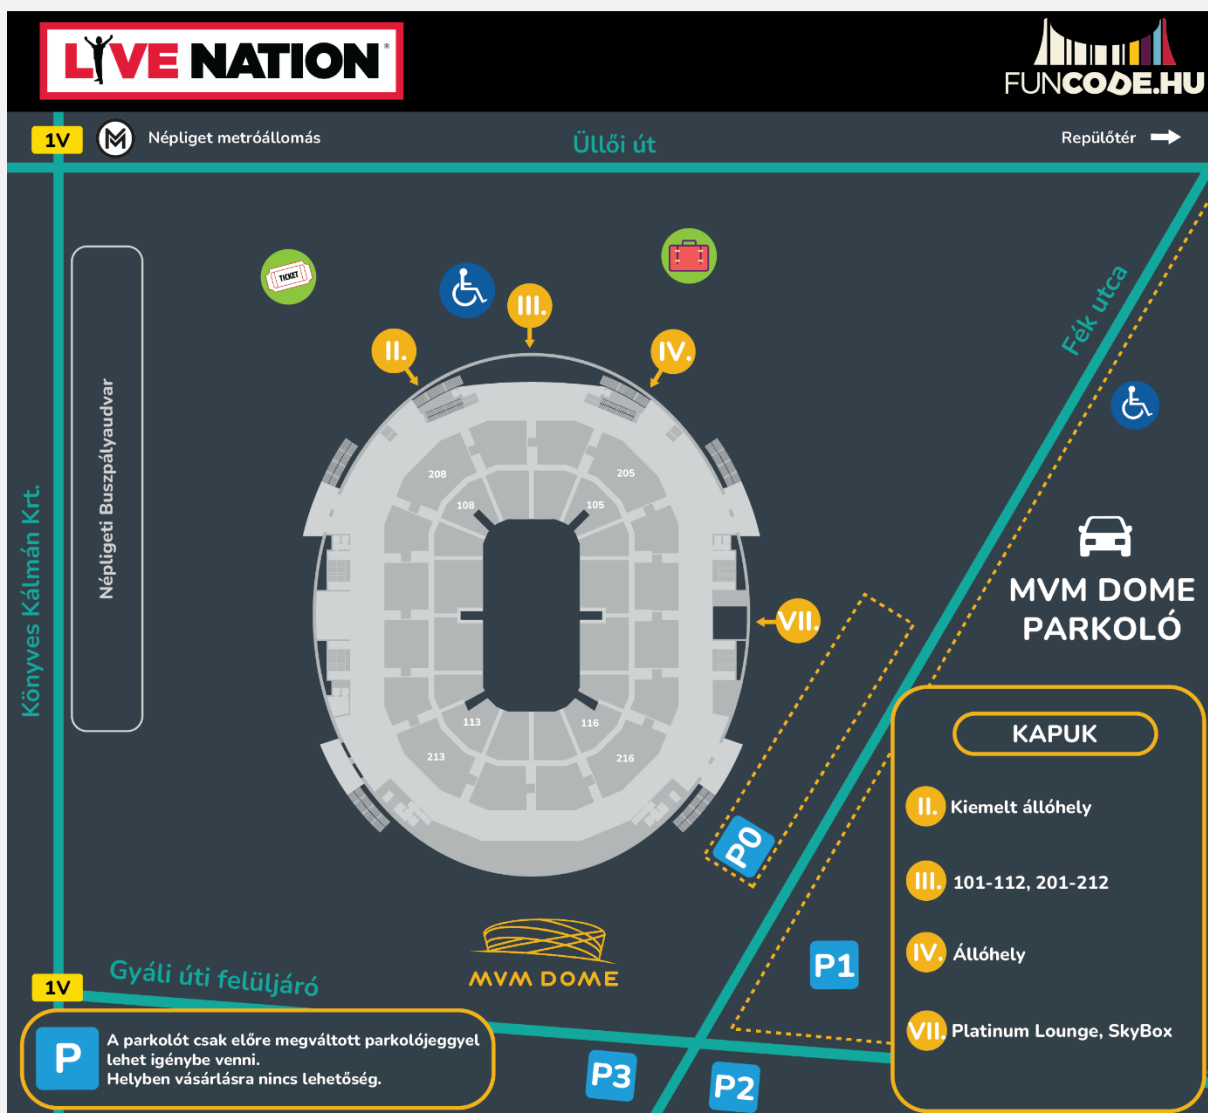

FONTOS INFORMÁCIÓK

Már csak néhány nap van hátra Slash featuring Myles Kennedy and The Conspirators koncertig, így szeretnénk mindenkit tájékoztatni a legfontosabb információkról.

i Fontos információk

Dátum: 2024.04.19.

Helyszín: MVM Dome (1091 Budapest, Üllői út 133-135.)

Kapunyitás: 18:00*

Mammoth WVH: 19:00*

*az időpont-változás jogát fenntartjuk

🚗 Közösségi közlekedés

Közösségi közlekedés (Népliget megálló)

🚇 3-as metró

🚋 1-es (és 1A) villamos

🚌 Népliget autóbusz - Pályaudvarra érkező távolsági buszjáratok.

Hogy ne legyen gond a parkolással, kérjük, használd a közösségi közlekedést. A [BudapestGO app](#) valós idejű járatinformációk alapján tervezheted meg, hogy pontosan mikor érkezel a helyszínre. Az applikációban továbbá megvásárolhatod az utazásodhoz szükséges jegy(ek)et is. Töltsd le [androidos](#) vagy [iOS](#) telefonodra.

Important information

Date: April 19th, 2024

Venue: MVM Dome (1091 Budapest, Üllői út 133-135)

Doors: 18:00*

Mammoth WVH: 19:00*

*please note that times are subject to change

Public Transport

Public transport (Népliget station)